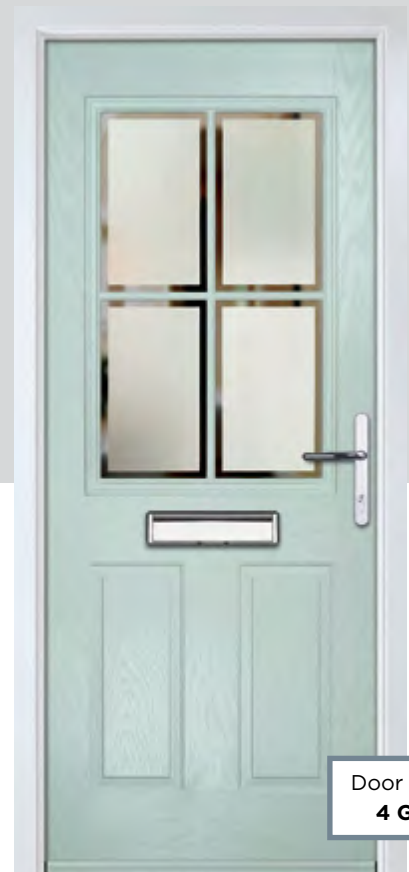

Door Colour: **Citrine**
Door Glass: **Numbers**

Door Style:
9 Grid

Door Colour: **Cream White**
Door Glass: **Optimal**

Door Colour: **Sandstone**
Door Glass: **Metropolis**

Door Colour: **Mulberry**
Door Glass: **Trio Diamond**