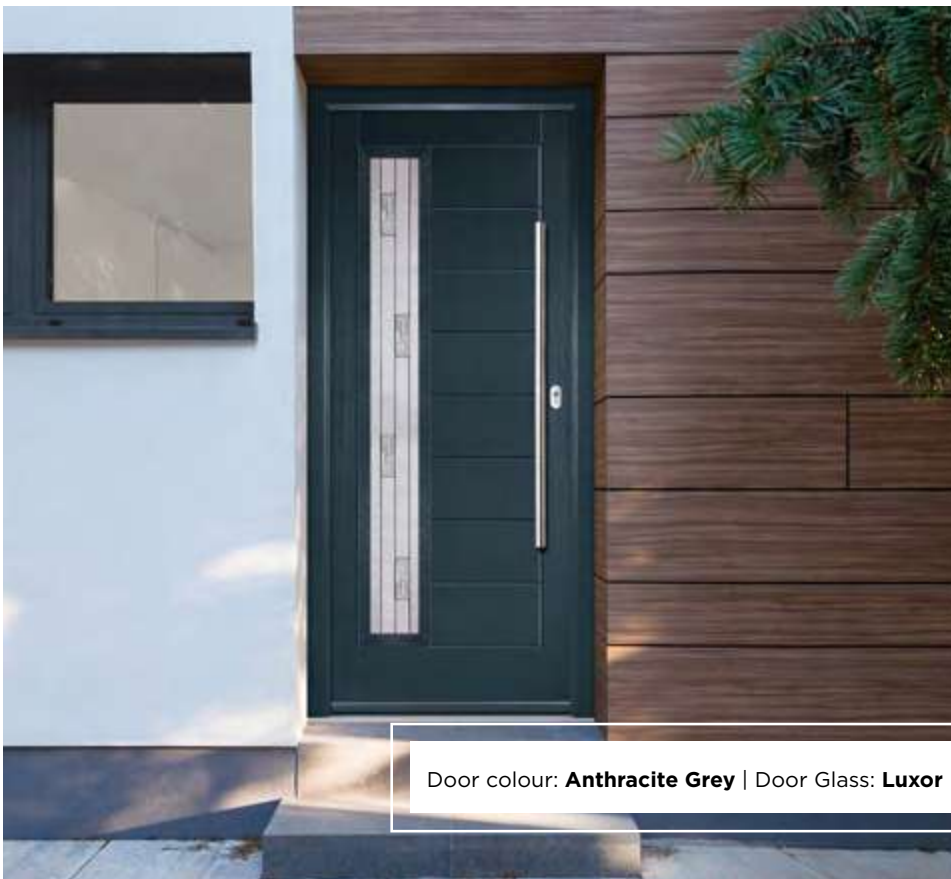

MONZA II SAKURA LONG

With its contemporary linear etched detailing, the Monza II is a stunning door available glazed or as a solid door.

Door colour: **Anthracite Grey** | Door Glass: **Luxor**