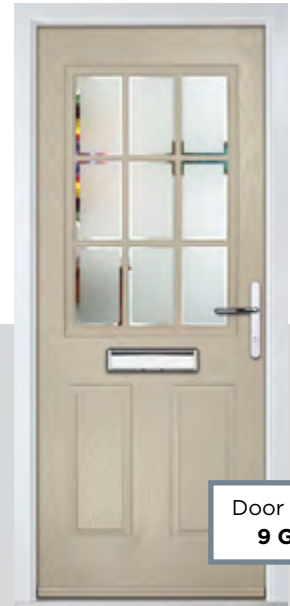

Door Style:
9 Grid

Door Colour: **Cream White**
Door Glass: **Optimal**