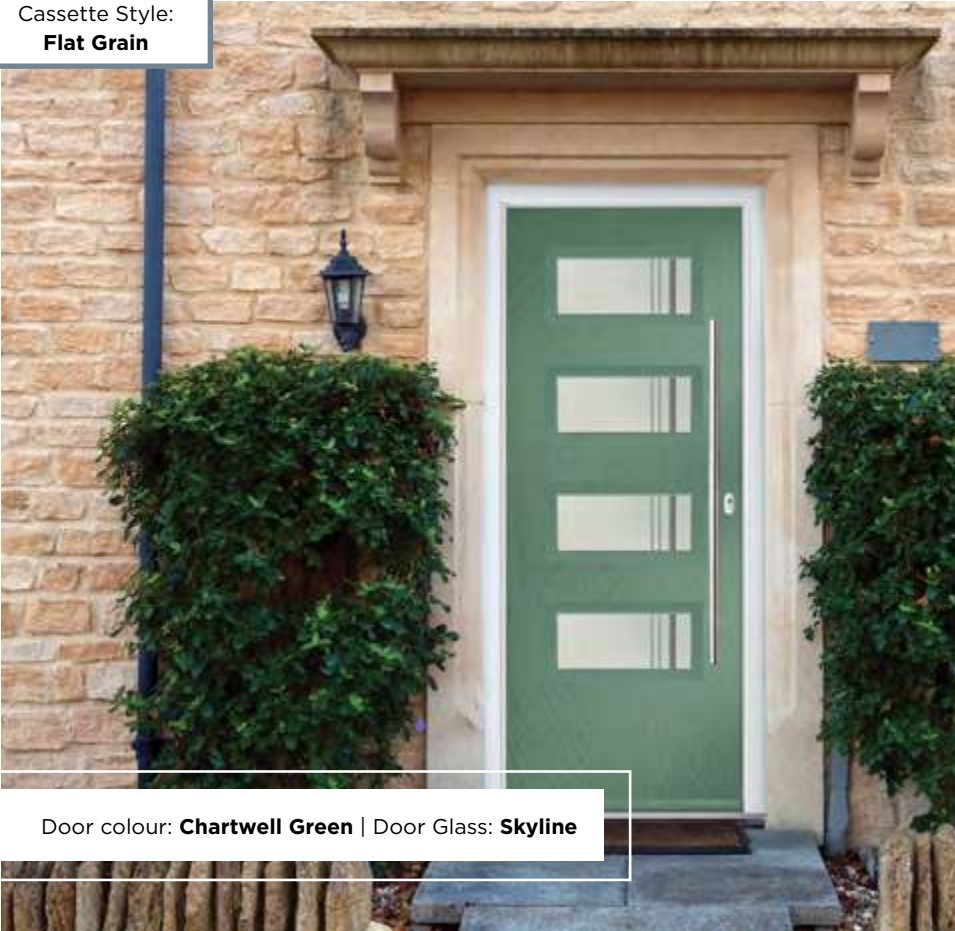

Cassette Style:
Flat Grain

Door colour: **Chartwell Green** | Door Glass: **Skyline**