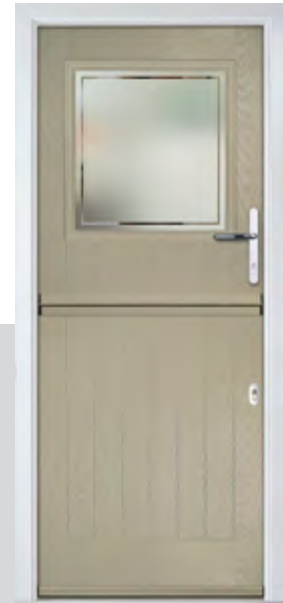

Door Style: **IVY** Door colour: **White** | Door Glass: **Satin**

Door Style:
4 Grid

Door Style: **MADARA**
Door Colour: **White**
Door Glass: **4 Bevel**

Door Style: **ZINNIA**
Door Colour: **Nimbus**
Door Glass: **Louisiana**